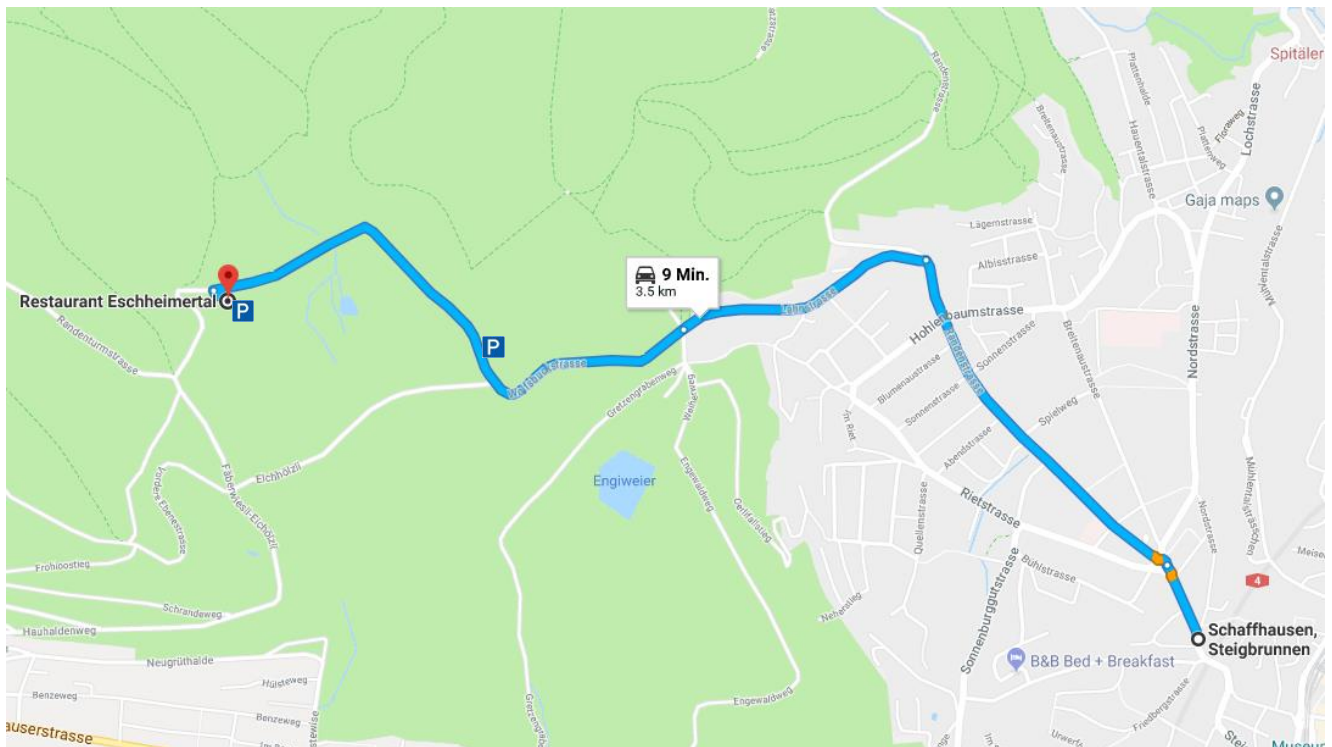

Wegbeschreibung zum Restaurant Eschheimertal

Von Schaffhausen via Breite:

- Im Kreisel beim Schützenhaus geradeaus in die Randenstrasse abbiegen
- Bei der Kreuzung Hohlenbaumstrasse/Randenstrasse geradeaus
- Links halten und auf der Lahnstrasse hochfahren und auf dem freien Feld rechts abzweigen. Dort hat es Parkplätze für die, die ein paar Schritte laufen möchten
- Direkt beim Restaurant Eschheimertal befinden sich ebenfalls Parkplätze (beschränkte Anzahl)

Wegbeschreibung zum Restaurant Eschheimertal

Von Beringen:

- Nach Beringen Enge rechts abbiegen in Hülstewise
- Links weiterfahren auf Neugrütthalde
- Bei nächster Verzweigung rechts
- Scharf rechts auf Neuweg, auf der Waldstrasse alles geradeaus
- Bei der ersten Verzweigung rechts Richtung Schaffhausen (Eichhölzli)
- Auf dem freien Feld links abbiegen. Dort hat es Parkplätze für diejenigen, die ein paar Schritte laufen möchten
- Direkt beim Restaurant Eschheimertal befinden sich ebenfalls Parkplätze (beschränkte Anzahl)